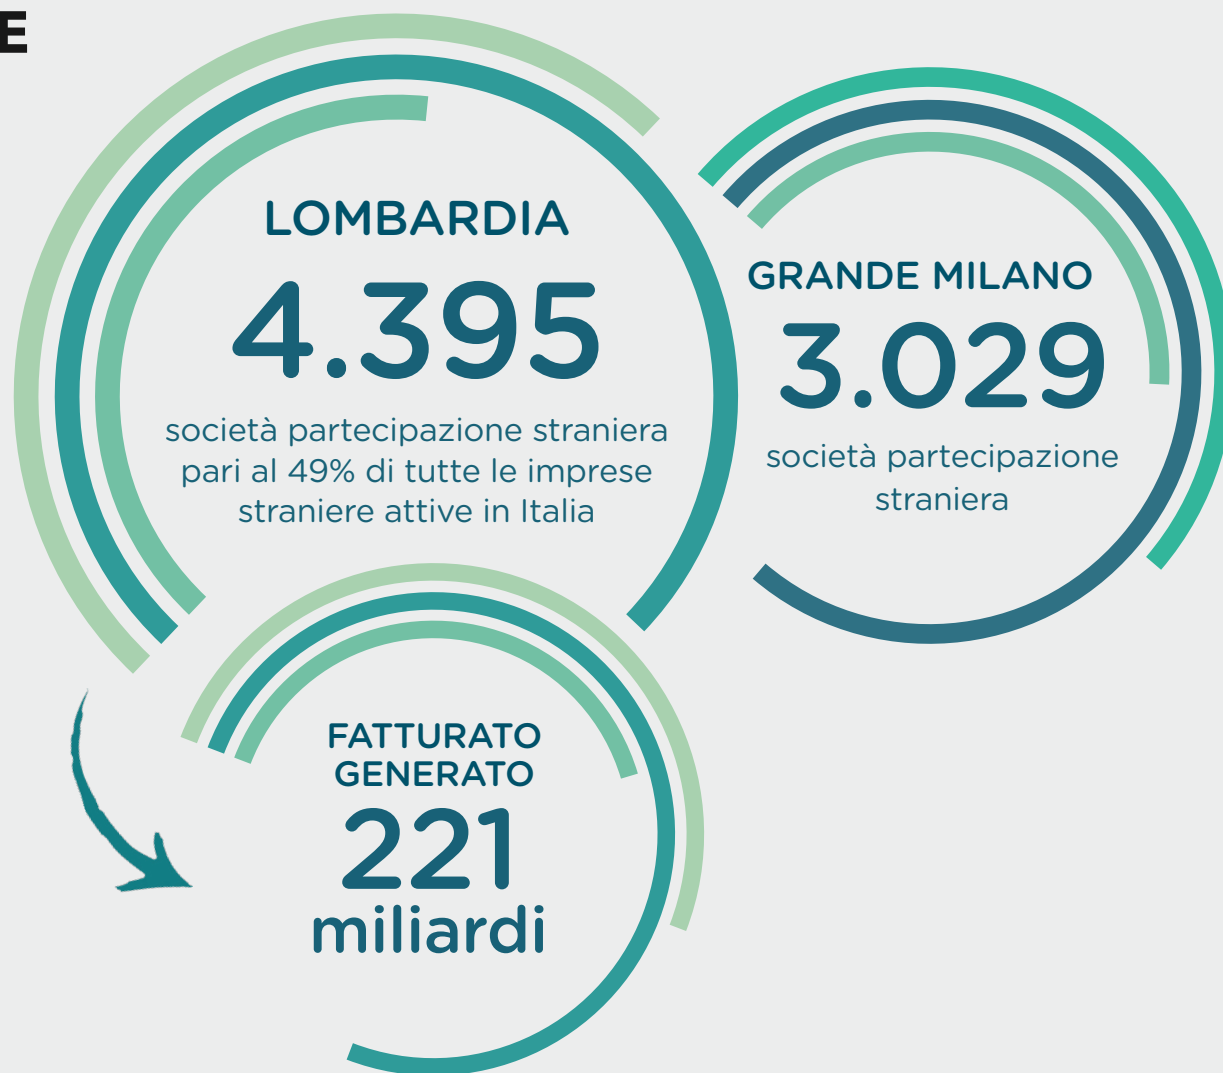

ECONOMIA: IMPRESE

Dati in euro

Sede Headquarter

1. Gran Bretagna - 500
2. Asia - 300

Where Italia Srl • Gruppo Proedi

Via Ezio Biondi, 1 • 20154 Milano • Italia
Tel. +39 02 34995.1 • Fax +39 02 33107015
www.proedi.it