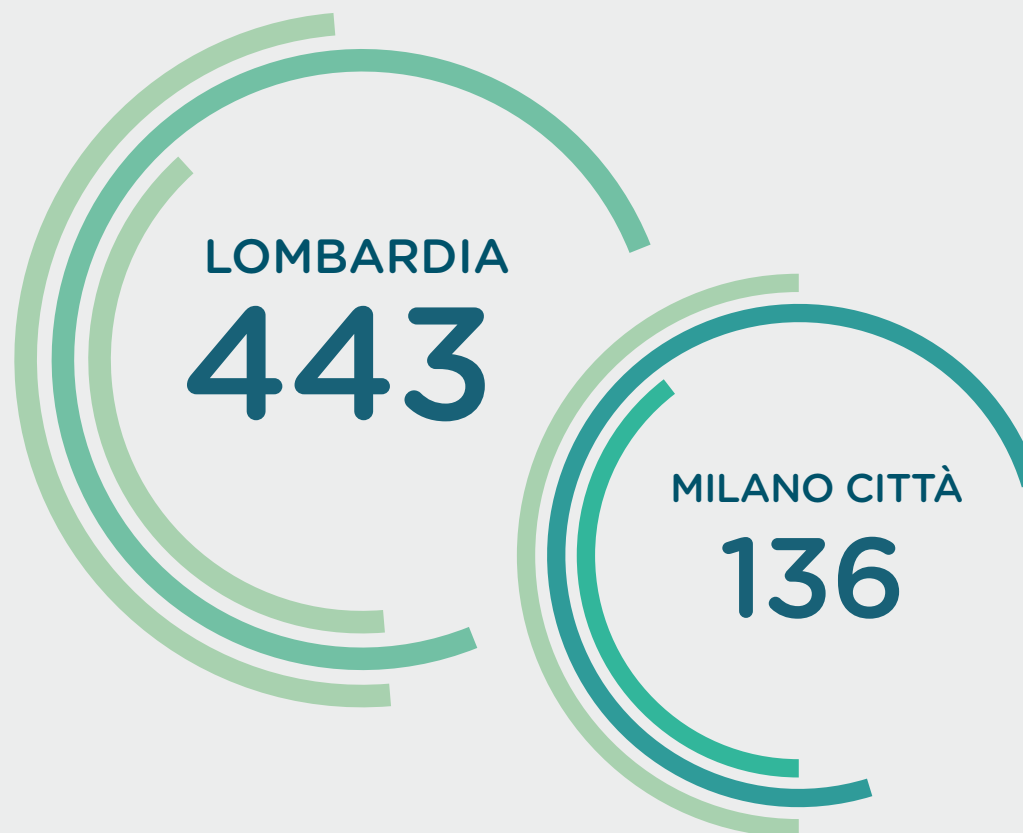

ASSOCIAZIONI DI RESIDENTI CON PASSAPORTO NON ITALIANO

Where Italia Srl • Gruppo Proedi

Via Ezio Biondi, 1 • 20154 Milano • Italia
Tel. +39 02 34995.1 • Fax +39 02 33107015
www.proedi.it