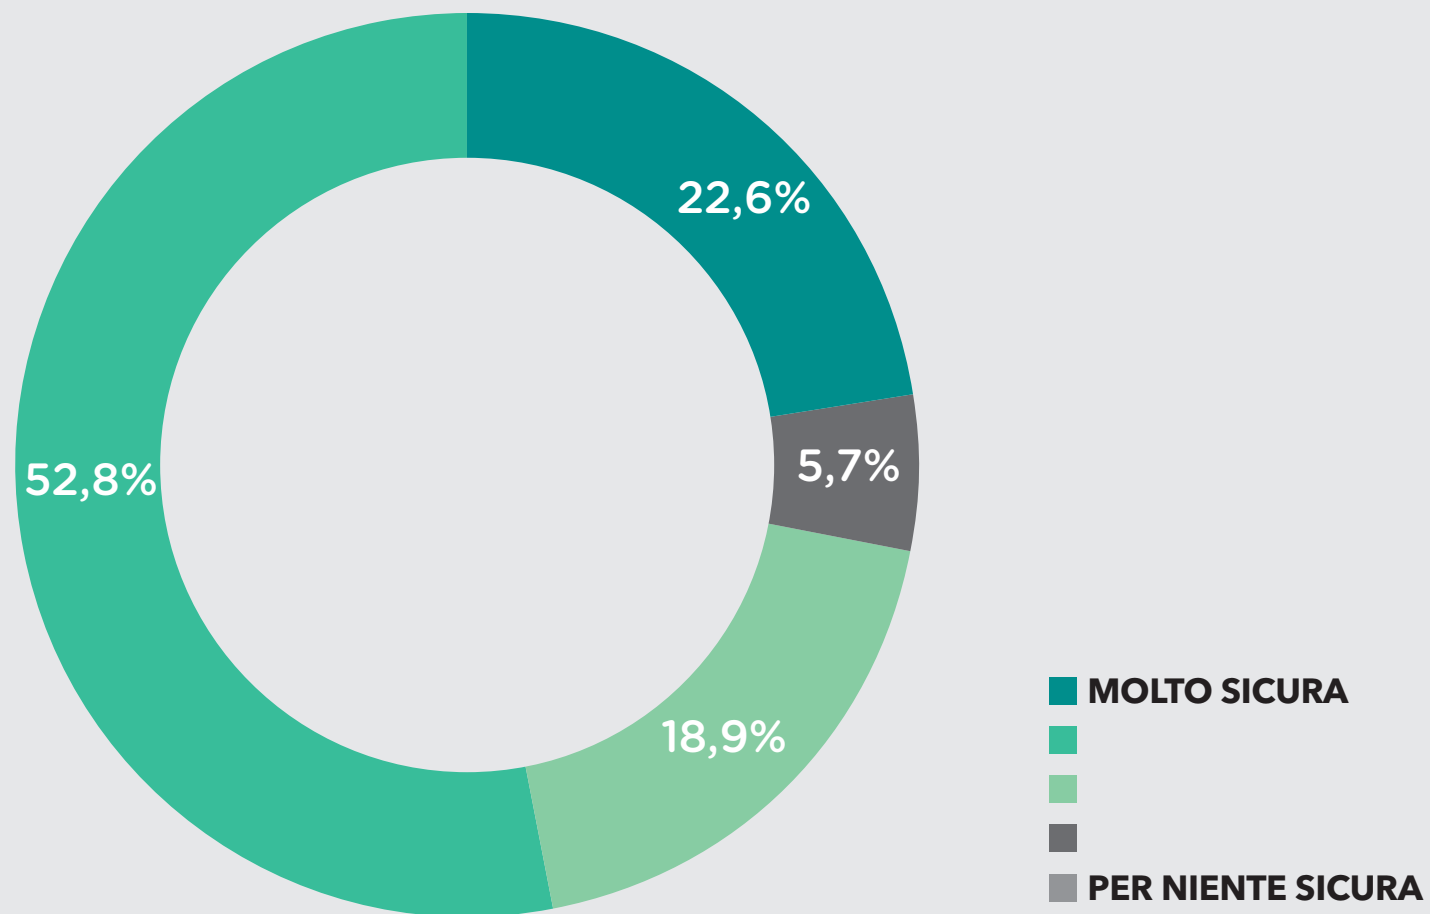


OSSERVATORIO PERMANENTE SULLA SICUREZZA DEI VISITATORI INTERNAZIONALI A MILANO

RICERCA SUL LIVELLO DI SICUREZZA DI MILANO PERCEPITO
DAI VISITATORI INTERNAZIONALI

PROEDI MEDIA

where[®] | Milan

QUANTO TIENE IN CONSIDERAZIONE IL LIVELLO DI SICUREZZA NELLA SCELTA DI UNA META DI VIAGGIO INTERNAZIONALE?

QUAL È LA SUA PERCEZIONE DI SICUREZZA DI MILANO COMPARATA ALLE ALTRE CITTÀ MONDIALI?

QUAL È LA SUA PERCEZIONE DI SICUREZZA DI MILANO COMPARATA ALLE ALTRE CITTÀ EUROPEE?

NELLA SUA SCELTA DI MILANO COME META DI VIAGGIO HA PRESO IN CONSIDERAZIONE ANCHE IL LIVELLO DI SICUREZZA?