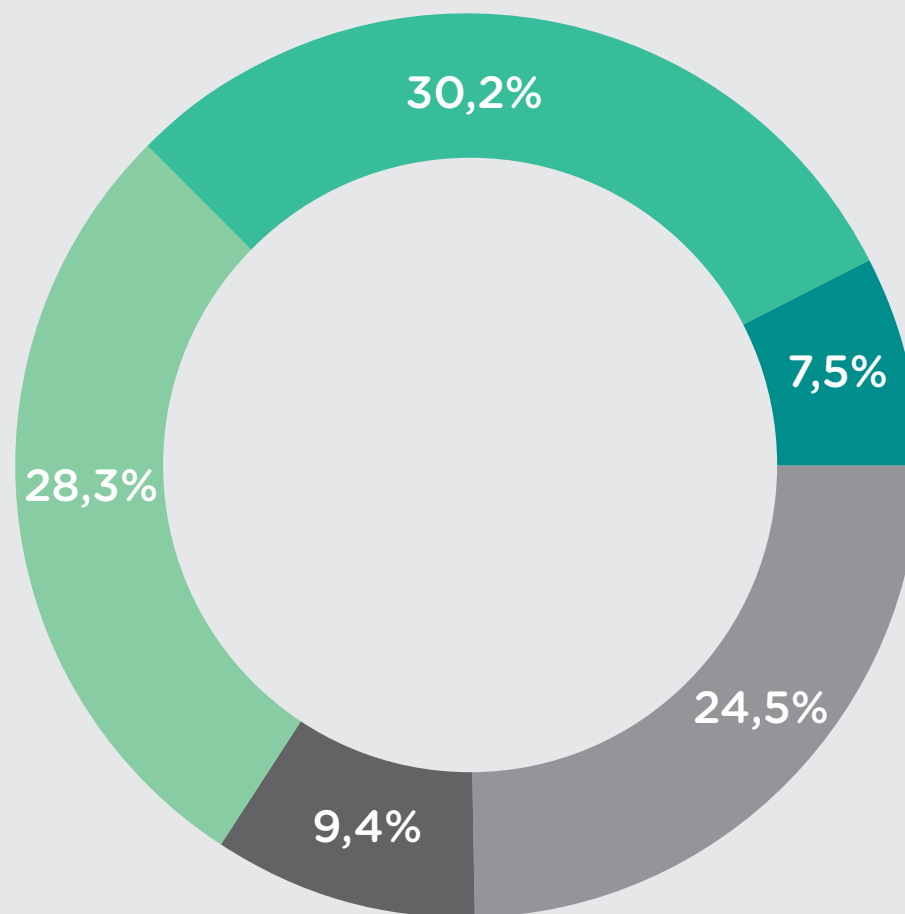


OSSERVATORIO PERMANENTE SULLA SICUREZZA DEI VISITATORI INTERNAZIONALI A MILANO

RICERCA SUL LIVELLO DI SICUREZZA DI MILANO PERCEPITO
DAI VISITATORI INTERNAZIONALI

PROEDI MEDIA

where[®] | Milan

QUANTO TIENE IN CONSIDERAZIONE IL LIVELLO DI SICUREZZA NELLA SCELTA DI UNA META DI VIAGGIO INTERNAZIONALE?

QUAL È LA SUA PERCEZIONE DI SICUREZZA DI MILANO COMPARATA ALLE ALTRE CITTÀ MONDIALI?

QUAL È LA SUA PERCEZIONE DI SICUREZZA DI MILANO COMPARATA ALLE ALTRE CITTÀ EUROPEE?

NELLA SUA SCELTA DI MILANO COME META DI VIAGGIO HA PRESO IN CONSIDERAZIONE ANCHE IL LIVELLO DI SICUREZZA?