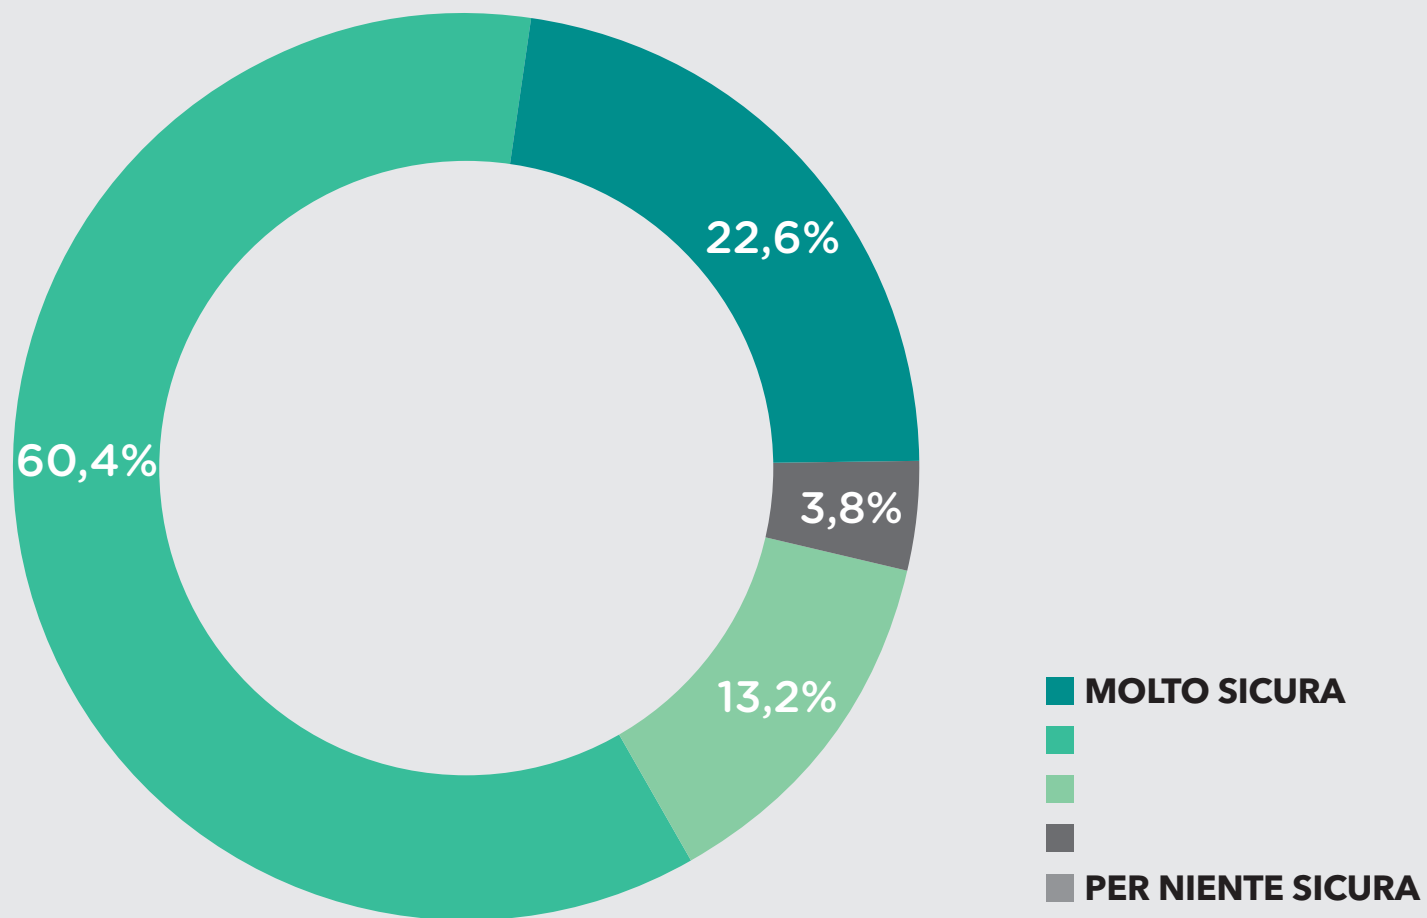


OSSERVATORIO PERMANENTE SULLA SICUREZZA DEI VISITATORI INTERNAZIONALI A MILANO

RICERCA SUL LIVELLO DI SICUREZZA DI MILANO PERCEPITO
DAI VISITATORI INTERNAZIONALI

PROEDI MEDIA

where[®] | Milan

QUANTO TIENE IN CONSIDERAZIONE IL LIVELLO DI SICUREZZA NELLA SCELTA DI UNA META DI VIAGGIO INTERNAZIONALE?

QUAL È LA SUA PERCEZIONE DI SICUREZZA DI MILANO COMPARATA ALLE ALTRE CITTÀ MONDIALI?

QUAL È LA SUA PERCEZIONE DI SICUREZZA DI MILANO COMPARATA ALLE ALTRE CITTÀ EUROPEE?

NELLA SUA SCELTA DI MILANO COME META DI VIAGGIO HA PRESO IN CONSIDERAZIONE ANCHE IL LIVELLO DI SICUREZZA?