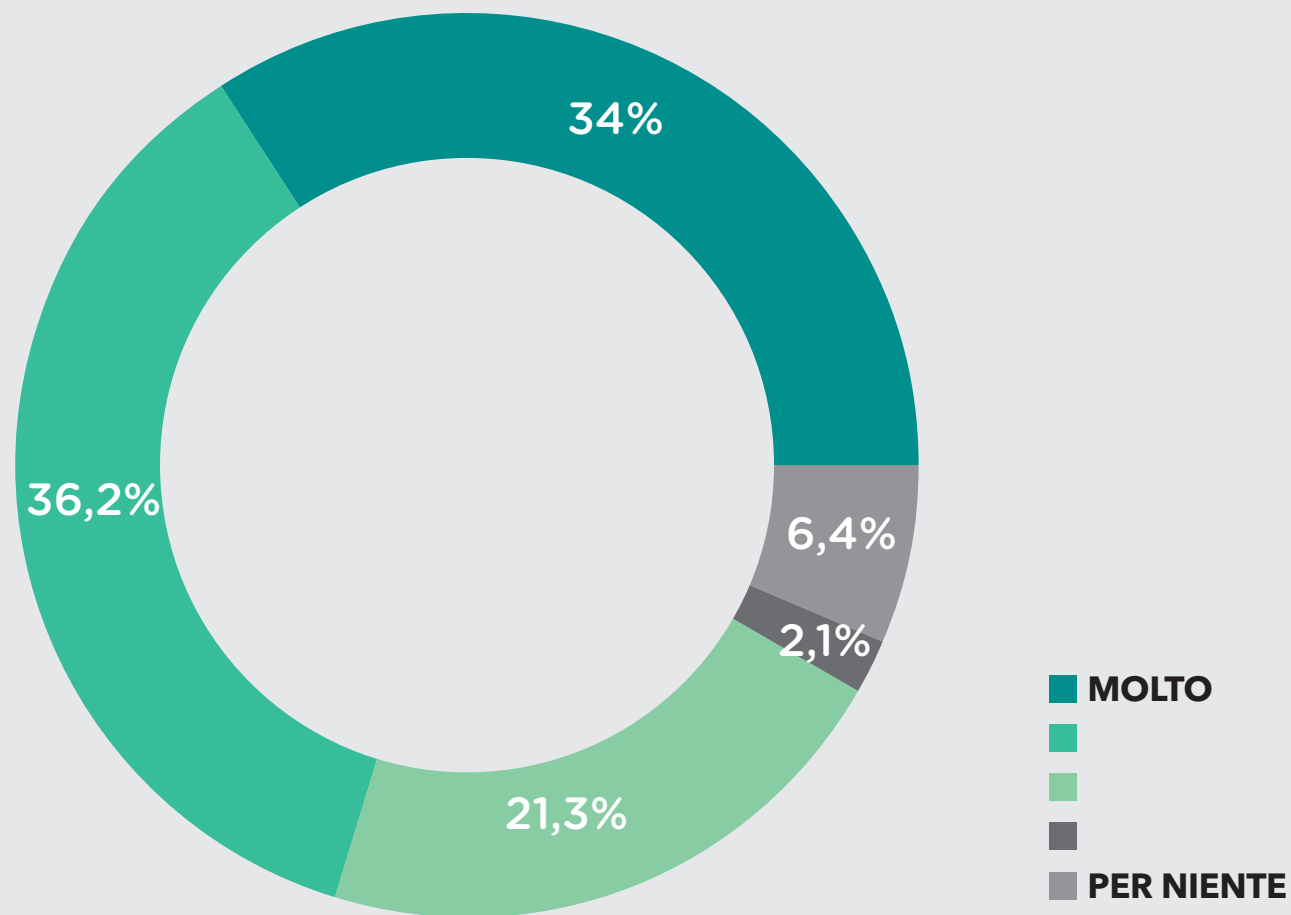


OSSERVATORIO PERMANENTE SULLA SICUREZZA DEI VISITATORI INTERNAZIONALI A MILANO

RICERCA SUL LIVELLO DI SICUREZZA DI MILANO PERCEPITO
DAI VISITATORI INTERNAZIONALI

PROEDI MEDIA

where[®] | Milan

QUANTO TIENE IN CONSIDERAZIONE IL LIVELLO DI SICUREZZA NELLA SCELTA DI UNA META DI VIAGGIO INTERNAZIONALE?

QUAL È LA SUA PERCEZIONE DI SICUREZZA DI MILANO COMPARATA ALLE ALTRE CITTÀ MONDIALI?

QUAL È LA SUA PERCEZIONE DI SICUREZZA DI MILANO COMPARATA ALLE ALTRE CITTÀ EUROPEE?

NELLA SUA SCELTA DI MILANO COME META DI VIAGGIO HA PRESO IN CONSIDERAZIONE ANCHE IL LIVELLO DI SICUREZZA?