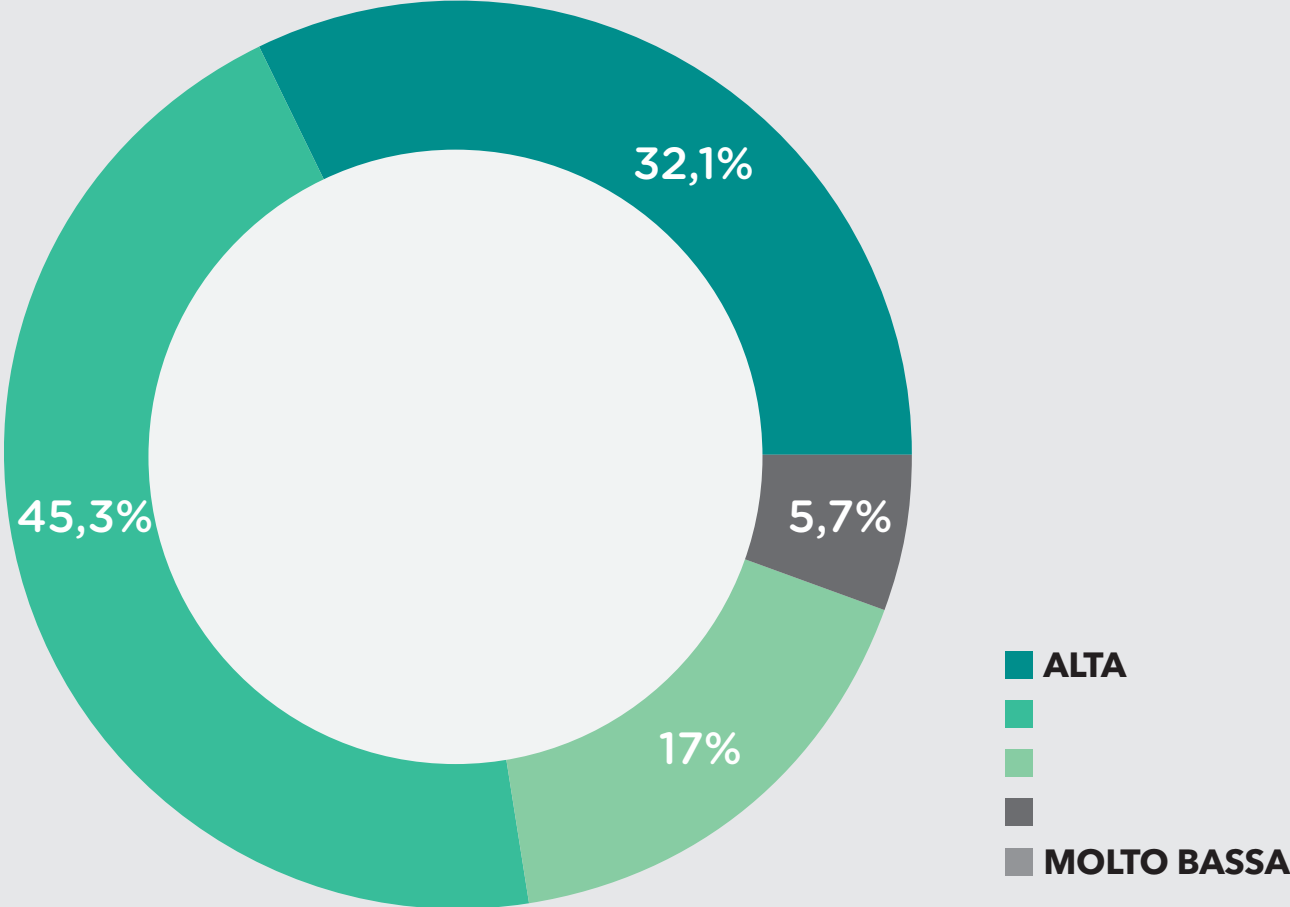


OSSERVATORIO PERMANENTE SULLA SICUREZZA DEI VISITATORI INTERNAZIONALI A MILANO

RICERCA SUL LIVELLO DI SICUREZZA DI MILANO PERCEPITO
DAI VISITATORI INTERNAZIONALI

PROEDI MEDIA

where[®] | Milan

QUANTO TIENE IN CONSIDERAZIONE IL LIVELLO DI SICUREZZA NELLA SCELTA DI UNA META DI VIAGGIO INTERNAZIONALE?

QUAL È LA SUA PERCEZIONE DI SICUREZZA DI MILANO COMPARATA ALLE ALTRE CITTÀ MONDIALI?

QUAL È LA SUA PERCEZIONE DI SICUREZZA DI MILANO COMPARATA ALLE ALTRE CITTÀ EUROPEE?

NELLA SUA SCELTA DI MILANO COME META DI VIAGGIO HA PRESO IN CONSIDERAZIONE ANCHE IL LIVELLO DI SICUREZZA?

■ ASSOLUTAMENTE SÌ
■
■
■
■ PER NIENTE

ORA CHE È A MILANO QUAL È LA SUA PERCEZIONE DI SICUREZZA?

DA DOVE PROVIENE?